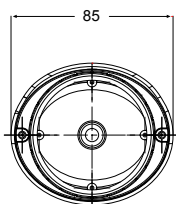

## 1080P 管型攝影機 HS-4IN1-T041AA

支架

Dimension Unit : mm

### 特點

- CoC (UTC) 同軸控制OSD選單
- 固定鏡頭: 3.6mm

1. 高畫質影像HD 1080P
2. 高畫質影像傳送 - 畫面不壓縮，影像不延遲
3. 超長傳輸距離 - 300公尺
4. 與原本類比系統架構相同，電纜線(同軸/雙絞)不需更換

### 規格

產品型號	HS-4IN1-T041AA
攝像元件	1/2.8" SONY CMOS : 2.0 Mega
方案組合	2441H + SONY 323
解析度	1920(H) x 1080(V)
影像輸出	AHD / CVBS (選配: TVI / CVI)
最低照度	0.01 lux
同步系統	Internal
系統掃描	2:1 Interlace
紅外線距離	25M (8顆矩陣燈)
電子快門	Auto 1/60 (1/50) ~ 1/50,000 sec / FLK
鏡頭	固定鏡頭: 3.6 mm
訊號雜訊比	More than 60 dB(AGC OFF)
攝影機控制	CoC 同軸控制
2DNR	Yes
3DNR	Yes
同軸電纜傳輸距離(3C/5C)	300 / 500 公尺
雙絞線傳輸距離(Cat 5.e 以上)	200 公尺
電源	DC12V ± 10% / 1A
尺寸	132.7mm x ø85 (直徑)mm
工作溫度	-10°C ~ 50°C (14 °F ~ 122 °F )
儲存溫度	-20°C ~ 70°C (-4 °F ~ 158 °F )
防水等級	IP66