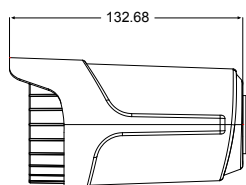

## 1080P 管型攝影機 HS-4IN1-T041AA

支架

Dimension Unit : mm

### 特點

- CoC (UTC) 同軸控制OSD選單
- 固定鏡頭: 3.6mm

1. 高畫質影像HD 1080P
2. 高畫質影像傳送 - 畫面不壓縮，影像不延遲
3. 超長傳輸距離 - 300公尺
4. 與原本類比系統架構相同，電纜線(同軸/雙絞)不需更換

### 規格

產品型號	HS-4IN1-T041AA
攝像元件	1/2.8" SONY CMOS : 2.0 Mega
方案組合	2441H + SONY 323
解析度	1920(H) x 1080(V)
影像輸出	AHD / CVBS (選配: TVI / CVI)
最低照度	0.01 lux
同步系統	Internal
系統掃描	2:1 Interlace
紅外線距離	25M (8顆矩陣燈)
電子快門	Auto 1/60 (1/50) ~ 1/50,000 sec / FLK
鏡頭	固定鏡頭: 3.6 mm
訊號雜訊比	More than 60 dB(AGC OFF)
攝影機控制	CoC 同軸控制
2DNR	Yes
3DNR	Yes
同軸電纜傳輸距離(3C/5C)	300 / 500 公尺
雙絞線傳輸距離(Cat 5.e 以上)	200 公尺
電源	DC12V ± 10% / 1A
尺寸	132.7mm x ø85 (直徑)mm
工作溫度	-10°C ~ 50°C (14 °F ~ 122 °F )
儲存溫度	-20°C ~ 70°C (-4 °F ~ 158 °F )
防水等級	IP66